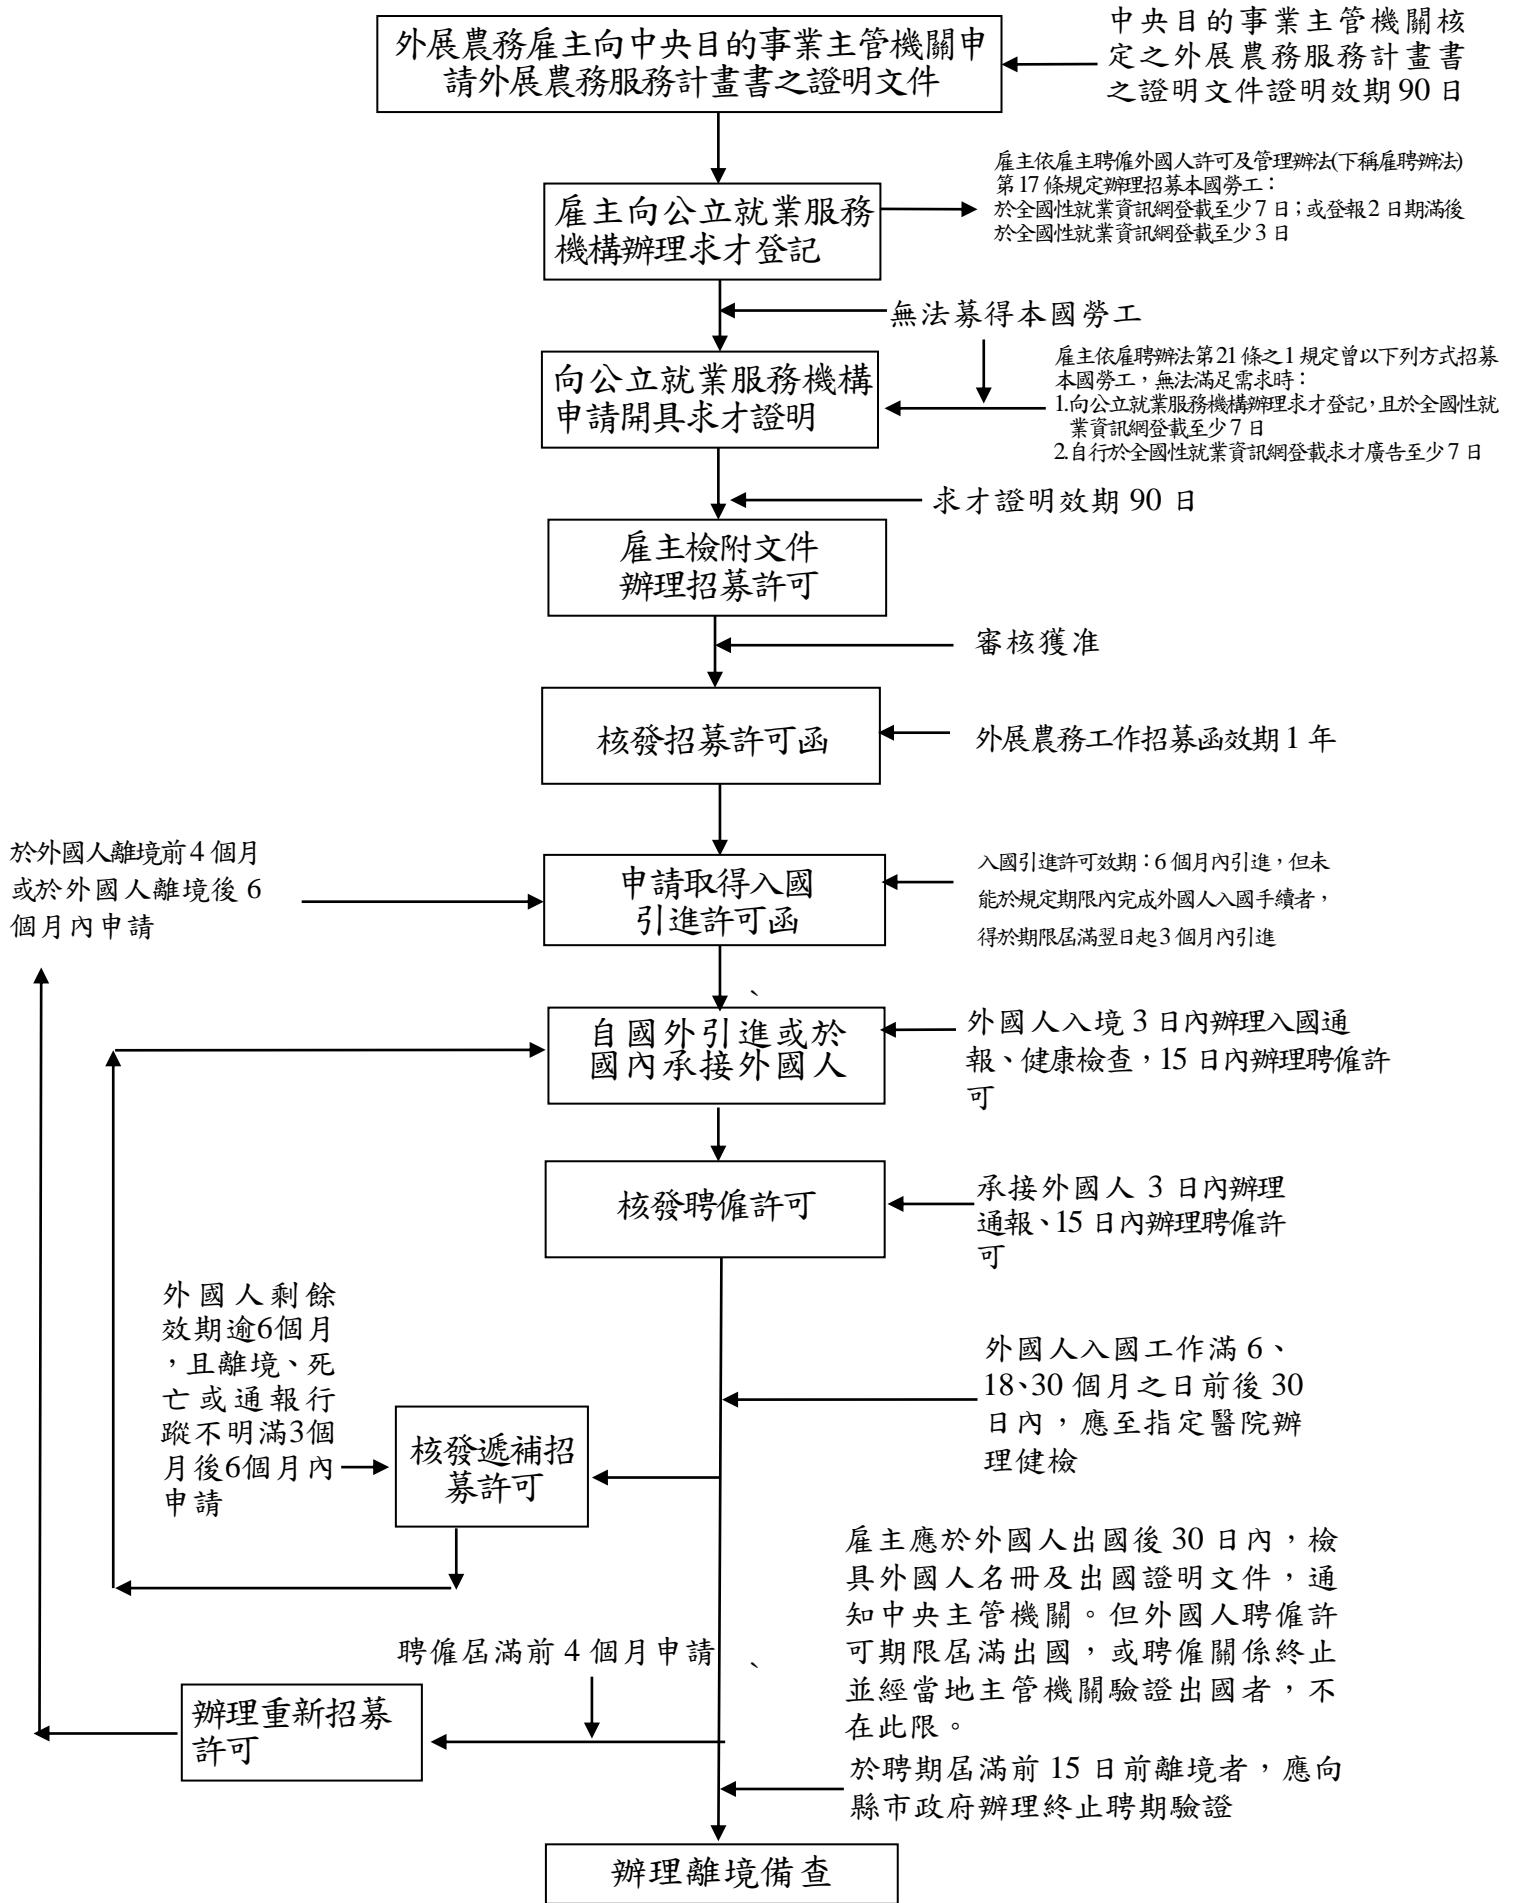

外展農務工作雇主申請聘僱外國人作業流程圖

網路傳輸方式申請: 自本部系統收件次日起 7 個工作日
書面送件申請: 自本部收受案件次日起 12 個工作日